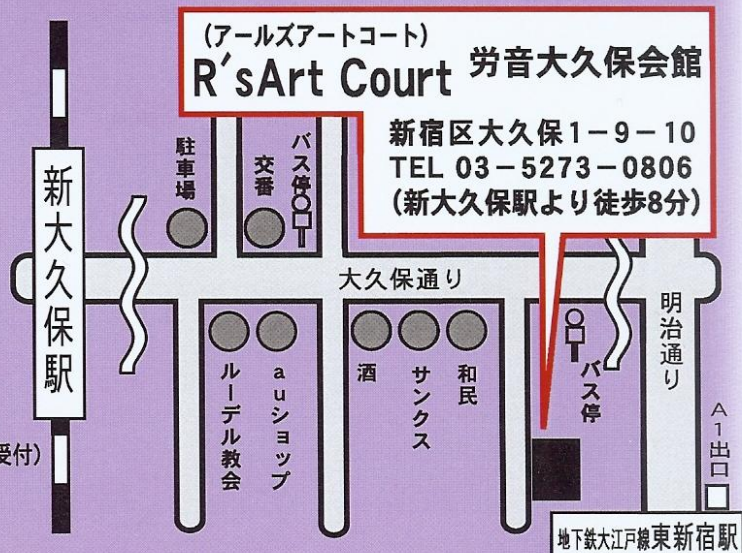

Vol.27

(社)日本奇術協会主催定例公演

社団法人日本奇術協会

Magic of MAGIC

マジックオブマジック

第27回公演 2008年2月12日 (火)

R'sArt Court
労音大久保会館

真田豊実

和田奈月

キタノ大地

近藤育代

小林浩平

司会SALA

- ○開場 18:30
- ○クローズアップショー 18:40~
- ○ステージショー 19:00~
- ○終演 20:45頃

大好評受付中!!

幸条スガヤ MOM マジック教室

◎16:00スタート

◎講習費1,000円/教材費1,500円程

◎チケット料金◎

前売**2,700**円 / 当日3,000円(割引券300円引)

※Magic of MAGIC では1年間観覧できる特別パスポートを発行致します。
(年間通常料金 約36,000円/MOM年間パスポート24,000円)

チケット等のお問合せ電話番号

■社団法人日本奇術協会事務局

TEL.03-3361-5221(13:00~17:00) FAX.03-3361-6321(随時受付)

■人材育成委員会「MOM係」

TEL.03-3364-5551(11:00~19:00) E-mail mom@magic.or.jp(随時受付)

舞台監督・音響・照明 OK プロジェクト/制作 人材育成委員会

文化庁「芸術団体人材育成支援事業」公演

URL <http://www.magic.or.jp>